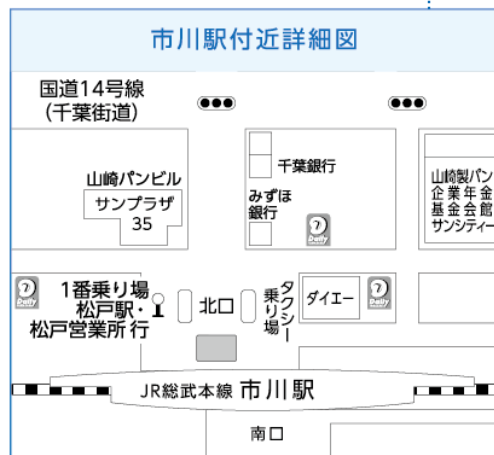

# 会場案内図

## 電車でお越しの場合

### JR線「市川」駅から

徒歩約15分	北口ロータリーより千葉街道を左折し、「市川広小路」交差点から松戸街道を直進
京成バス	1番乗り場「松戸駅・松戸営業所行」→バス停「ヤマザキパンクリエイションセンター前」