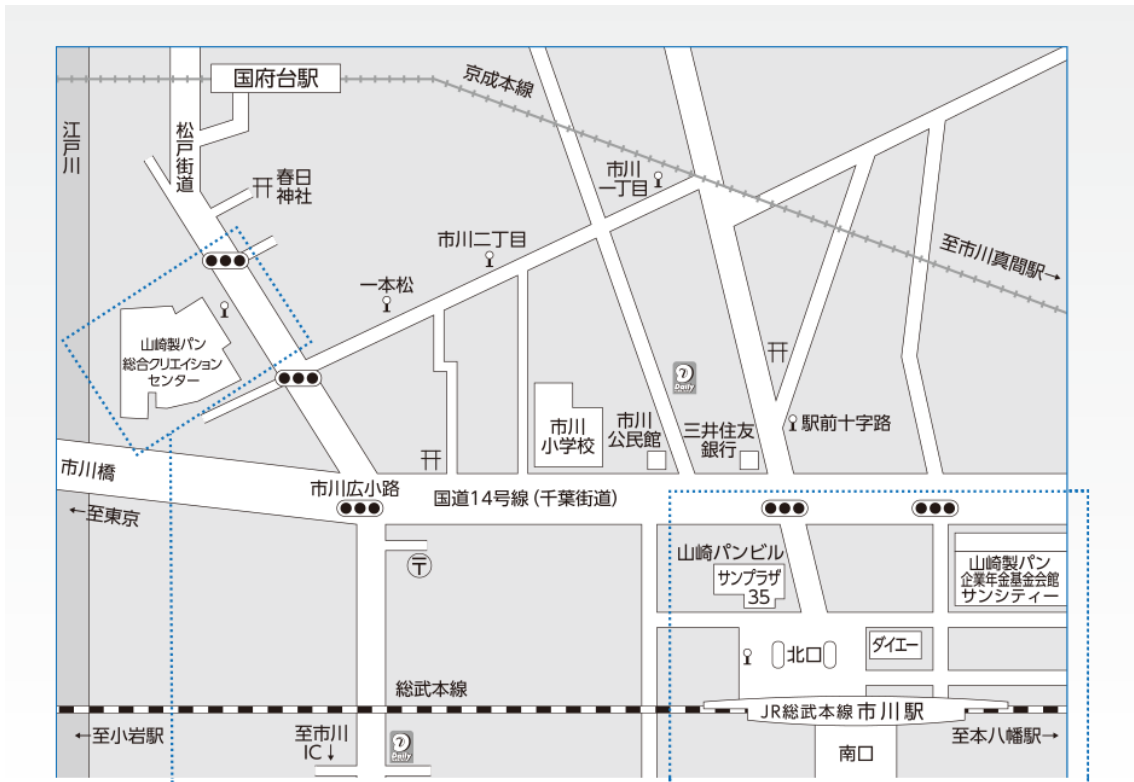

# 会場案内図

## 電車でお越しの場合

### JR線「市川」駅から

徒歩約15分	北口ロータリーより千葉街道を左折し、「市川広小路」交差点から松戸街道を直進
京成バス	1番乗り場「松戸駅・松戸営業所行」→バス停「ヤマザキパンクリエイションセンター前」

### 京成本線「国府台」駅から

徒歩約5分	改札を出て右に進み、松戸街道を直進
-------	-------------------

駐車場は台数に限りがございますので、できるだけ公共交通機関をご利用のうえお越しください。